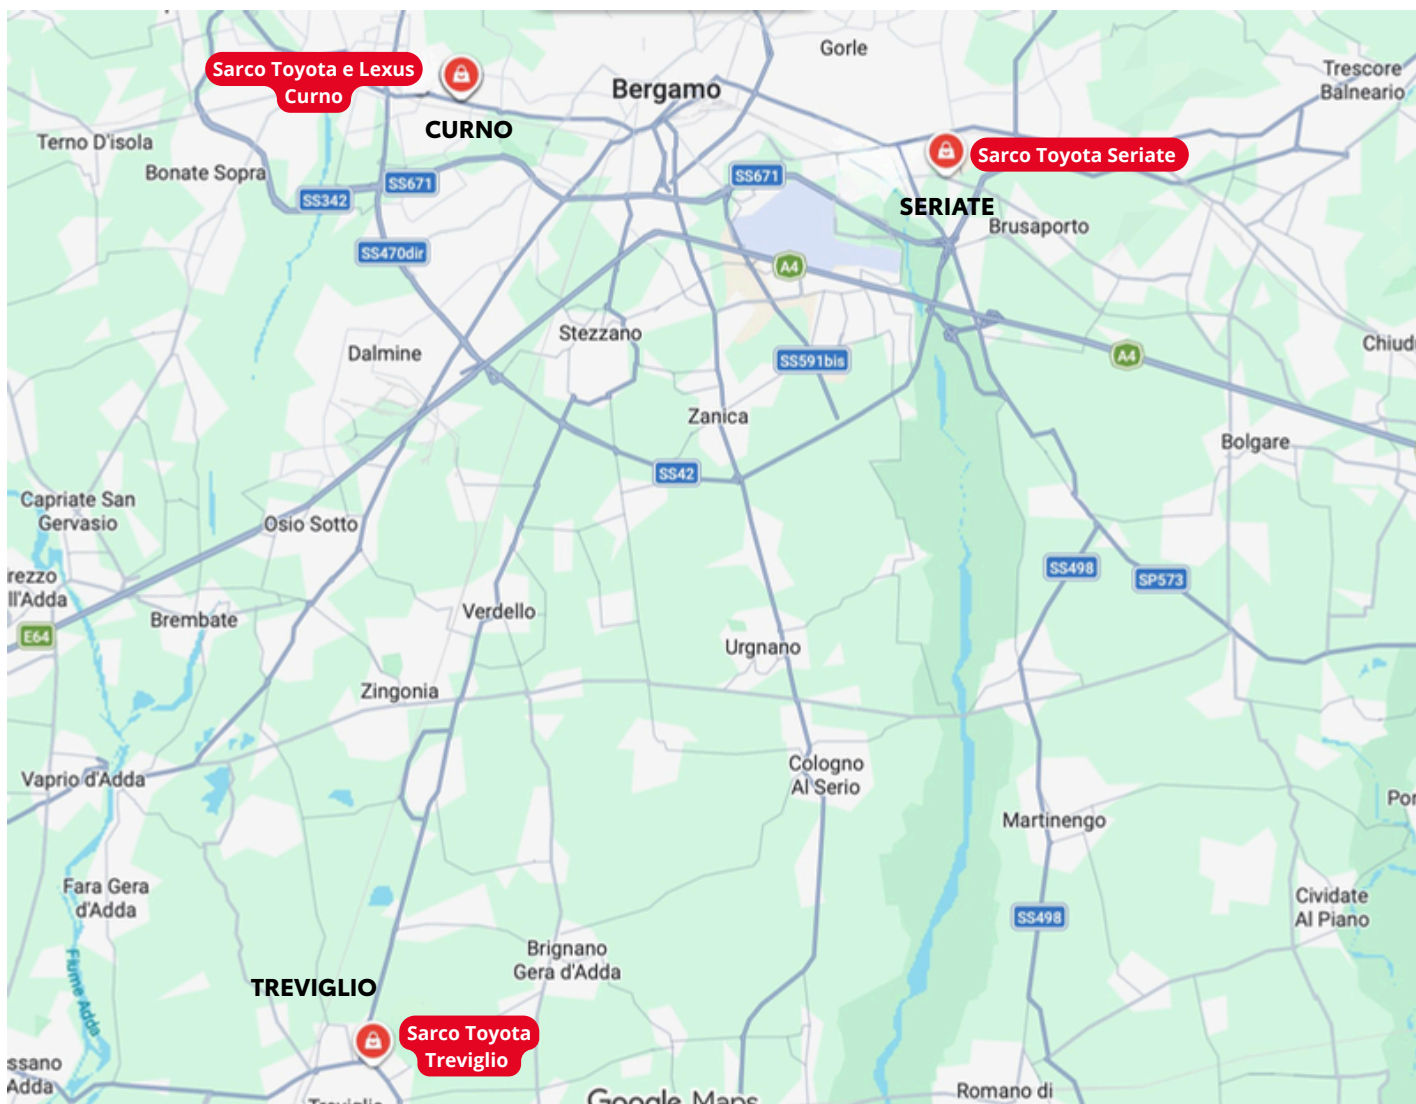

IL TUO MOBILITY MANAGER **EMANUELE FORESTI 351 4735429**

www.sarcodiarrigoni.it

SEDI E CONTATTI

Sarco - Curno

Via Bergamo, 15, 24035, Curno

Sarco - Seriate

Via Brusaporto, 35, 24068, Seriate

Sarco - Treviglio